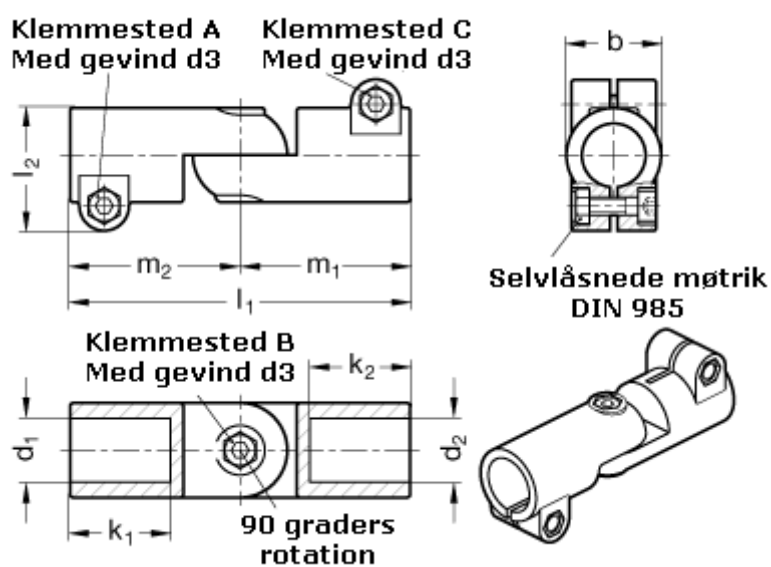

Varenummer: 20286B48B50T2BL
Beskrivelse: E+G laskeforbindelse
GN286-B48-B50-T-2-BL

Mål

b = 65	m1 = 115
d1 = B48	m2 = 115
d2 = B50	
d3 = M10	
k1 = 74.0	
k2 = 74.0	
l1 = 230	
l2 = 77.5	